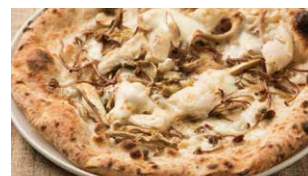

1300

マリナーラスペチャーレ
Margherita Speciale

トマトソース+オレガノ+バジル+ニンニク+チェリートマト

750 *チーズ不使用。

ビアンケッティ
Bianchetti

モッツアレラ+セルパチコ+ケッパー+チェリートマト+しらす+ブラックペッパー+焼き海苔

1500

クアトロ フロマッジョ
Quattro Formaggio

モッツアレラ+ゴルゴンゾーラ+リコッタ+タレッジョ+グラナ+蜂蜜添え

1300

ボスカイオーラ
Boscaiola

きのこ+ツナ+ケッパー+グラナ+モッツアレラ+ブラックペッパー

1250

ポルチーニ
Porcini

ポルチーニソース+キノコ+ハム+モッツアレラ+グラナ+ブラックペッパー

1450